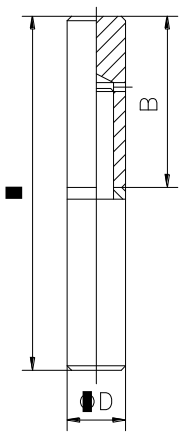

Панта Estebro® за заваряване кръгла с месингова шайба 12x70 мм, 84

Cod	Dimens.	A	B	ØD		
86	8x50	50	24	8	20	0,40
79	10x60	58	28	10	20	0,75
84	12x70	68	33	12	20	1,25
80	14x80	78	38	14	14	1,30
81	16x100	98	48	16	15	2,30
82	18x110	108	53	18	12	2,60
83	20x120	118	58	20	10	2,95
85	25x150	148	73	25	6	3,50
286	30x150	148	73	30	4	3,35

Stainless steel round profile hinge with brass washer AISI 303

Family: SS round profile hinge

Material: Stainless steel AISI 303

Maximum weight supported: According to study

Description: Mechanized component which, it is installed on a metallic swing door to allow its opening and closing. The brass washer avoids the friction between both bodies and can be replaced in the case of erosion.

All the hinges from Ø18 mm on come with grease hole.

Продукт: [Панта Estebro® за заваряване кръгла с месингова шайба 12x70 мм, 84](#)

Категория: [Плъзгащи се врати](#)

Бранд: [Estebro®](#)

Категория бранд: [Панта Estebro®](#)